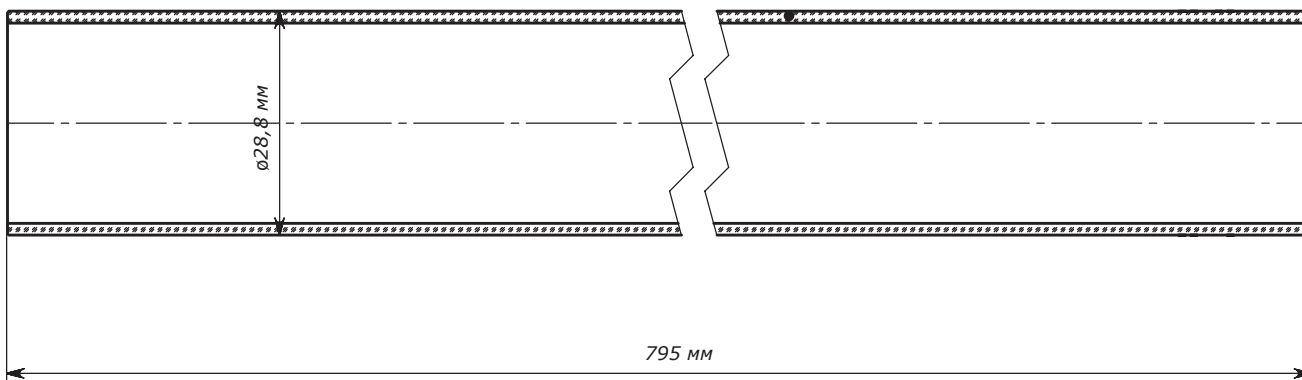

ЧЕХОЛ КВАРЦЕВЫЙ

145 НЕЗАПАЯННЫЙ

ЧЕХОЛ КВАРЦЕВЫЙ для УФ-ЛАМПЫ ДБ 145

Кварцевый чехол представляет собой открытую с двух сторон трубку. Предназначен для защиты УФ-лампы, установленной внутри установки по обеззараживанию, от воздействия воды. Отличается повышенным пропусканием УФ-излучения на длине волны 254 нм.

- Выполнен из сверхчистого кварцевого стекла
- Лазерная маркировка с логотипом «ЛИТ» и серийным номером
- Высокое светопропускание: до 90%

**СДЕЛАНО
В РОССИИ**

ТЕХНИЧЕСКИЕ ХАРАКТЕРИСТИКИ

Материал	Кварцевое стекло
Диаметр, мм	28,8
Длина, мм	795